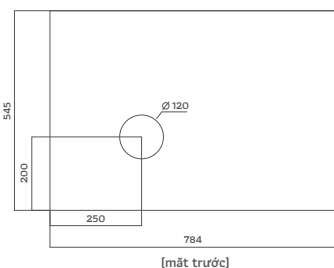

CÀ PHÊ
NGON HƠN

KHAY NHỎ GIỌT THÉP
KHÔNG RỈ

GƯƠNG
NGƯỢC

DỄ
SỬ DỤNG

ĐỒNG HỒ ĐO
ÁP SUẤT KÉP

KHÔNG THỂ
PHÁ VỠ

đơn giản và tinh tế

THÔNG SỐ KỸ THUẬT, MÀU SẮC VÀ KÍCH THƯỚC

Ngoài phiên bản tiêu chuẩn với thiết kế đen ở hai bên và chân đế, Appia Life còn thu hút khách hàng bởi phiên bản màu Trắng và Đỏ với các chi tiết được mạ crom.

Phiên bản		2 Groups	
Model		S	V
Thân máy	Chất liệu	thép không gỉ và nhựa ABS	thép không gỉ và nhựa ABS
	Màu sắc tiêu chuẩn	đen - trắng - đỏ	đen - trắng - đỏ
Nồi hơi	Công suất nồi hơi	11 lít	11 lít
Group	Group cao	tùy chọn	tùy chọn
Vòi đánh sữa	Easy Cream	tùy chọn	tùy chọn
Nước nóng	Số lượng vòi	1	1
Hâm nóng tách	Tắt/Mở điện	tùy chọn	tùy chọn
Kích thước	A - Dài [mm]	784	784
	H - Cao [mm]	498	498
	C - Sâu [mm]	545	545
Khối lượng	Khối lượng Net [lb]	60	60
	Khối lượng Gross [lb]	65	65
Công suất	Điện áp	220-380V	220-380V
	Công suất tối đa	3200	3200